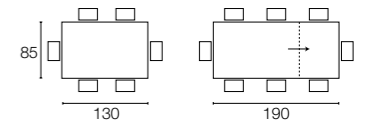

CS/4010-ML 130