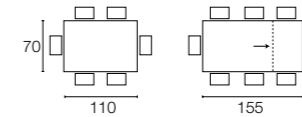

Barron metal

Design: S.T.C.

CS/4010-ML 110