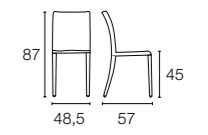

Amsterdam

Design: S.T.C

CS/1286-GU