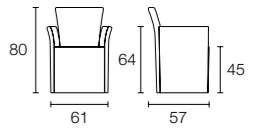

CS/1267-LH