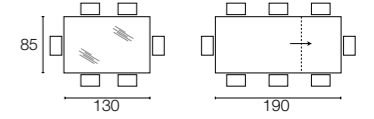

CS/4010-MV 130