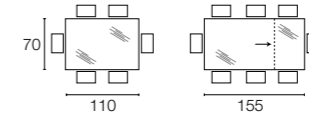

Barron metal

Design: S.T.C.

CS/4010-MV 110