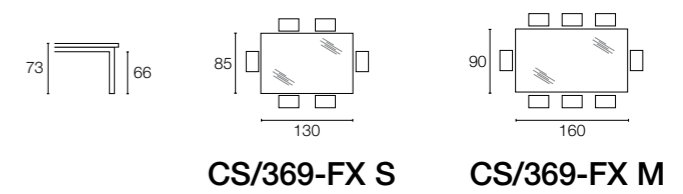

P15	P94	P95		
	GB	GK	GN	GXW	TEMPERED