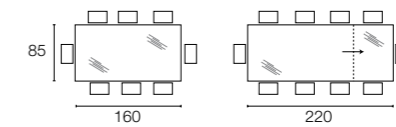

CS/4010-MV 160