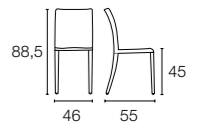

# Class Plus

Design: Edi & Paolo Ciani/S.T.C

TAVOLO TABLE  
OMNIA GLASS CS/4058-LV

Copyright © Calligaris s.p.a.

CS/274-A

CS/274-A LH

CS/274-A

P128 B45