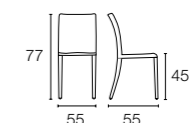

L'Eau

Design: Archirivolto

CS/1273