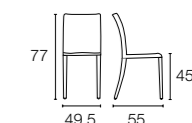

L'Eau

Design: Archirivolto

CS/1273-A

TAVOLO TABLE
BARON CS/4010-ML