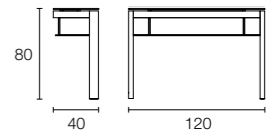

Barron consolle

Design: S.T.C.

CS/5070

P77

GB

TEMPERED

GXW

TEMPERED