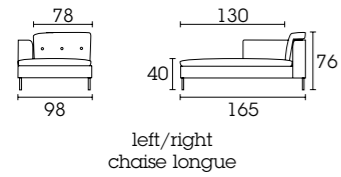

**Grace Romantic**

Soft armrests and deep-buttoned detailing. The sophisticated sofa of timeless elegance that you have always dreamt of.

- 01. **Zoe** W50 D50 H42
- 02. **Wait** W69 D67 H83 Hs44
- 03. **Cloe leather** W42,5 D51 H80 Hs45
- 04. **Tokyo** W180 D90 H75
- 05. **Sagitta** W40 H40
- 06. **Lynx** Ø52 H178
- 07. **Grace Romantic** W240 D95 H76
- 08. **Symbol** W120 D80 H40
- 09. **Downy** L200 W300
- 10. **Horizon** W180 D50 H49
- 11. **Thomas** W38 D30 H7