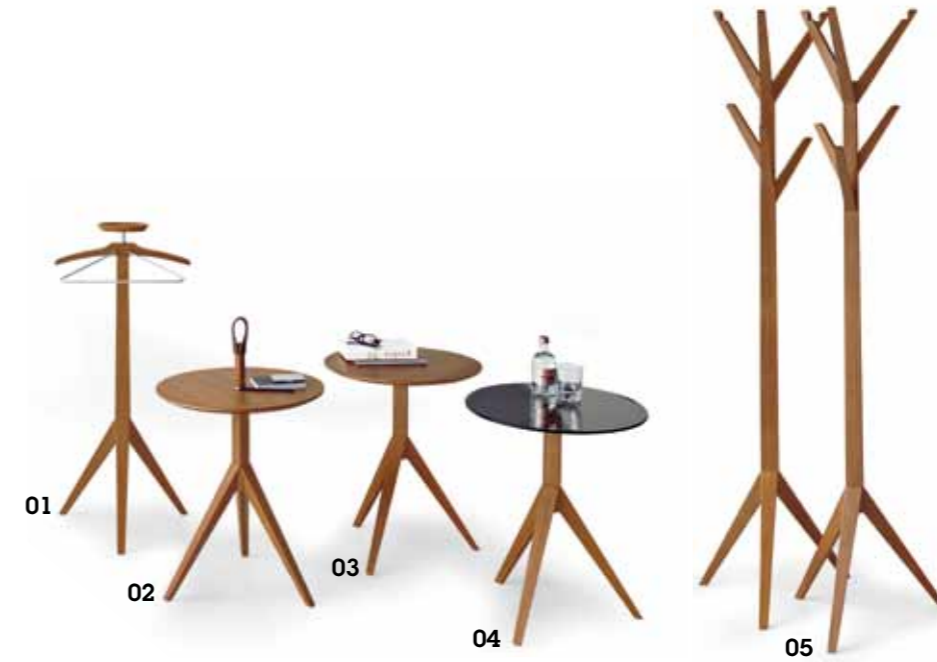

07

08

- 01. **Tray Up** W110 D60 H38/50
- 02. **Tray Sofa** W41 D41 H55
- 03. **Tray** W60 D60 H38
- 04. **Tray Roller** W73 D50,5 H77,5
- 05. **Tray** Ø70 H55
- 06. **Tray Small** Ø40 H45
- 07. **Tray Small** Ø40 H55
- 08. **Tray** W110 D60 H38

**Carina**  
W22 D16 H21

- 09. **Element** W60 D60 H55
- 10. **Phoenix** Ø36 H45
- 11. **Element** W120 D60 H35
- 12. **Element** W120 D40 H40
- 13. **Element** W80 D80 H35
- 14. **Element** W120 D40 H80

**House**

The perfect coffee table for your home. Match the open pore wooden top with bases in different shapes and heights to suit your style.

- 01. **Memorabilia** W45,5 D45,5 H102,5
- 02. **Memorabilia** Ø50 H82,5
- 03. **Memorabilia** Ø50 H60
- 04. **Memorabilia** Ø50 H60
- 05. **Memorabilia** W51,5 D44,5 H170,5
- 06. **Kalika** Ø40,5 H14
- 07. **Sagitta** W40 D40 H69
- 08. **Grace Romantic** W240 D95 H76